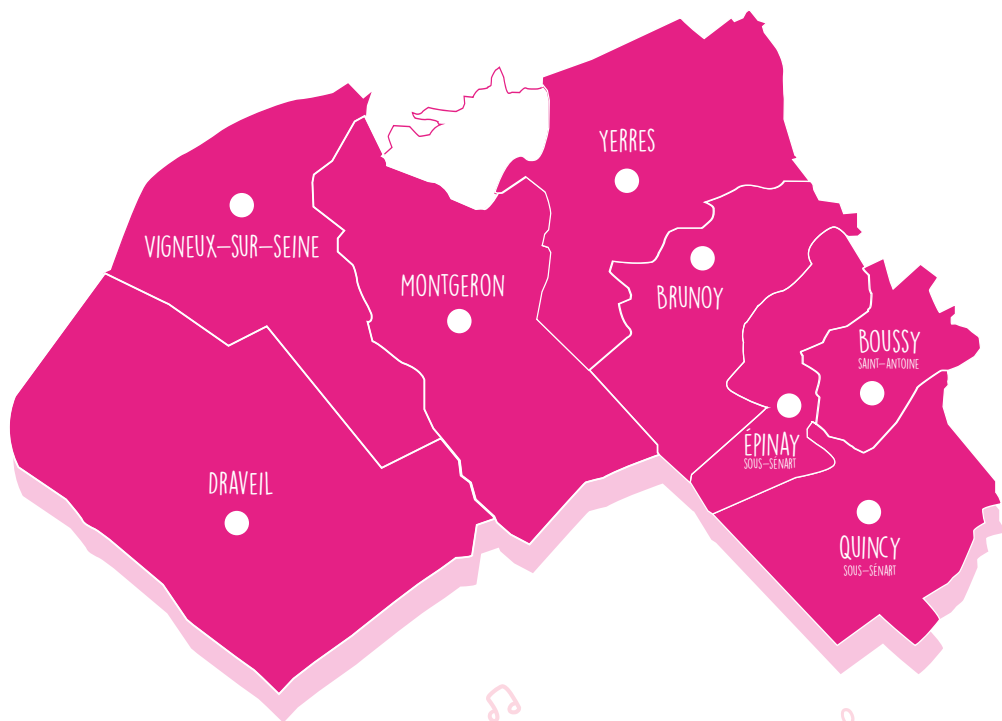

CONSERVATOIRES VAL D'YERRES VAL DE SEINE

sur 8 villes du territoire

Nébuleuse du sablier

CONSERVATOIRE À RAYONNEMENT DÉPARTEMENTAL DU VAL D'YERRES

Les cours sont proposés sur 5 sites :

BOUSSY-SAINT-ANTOINE