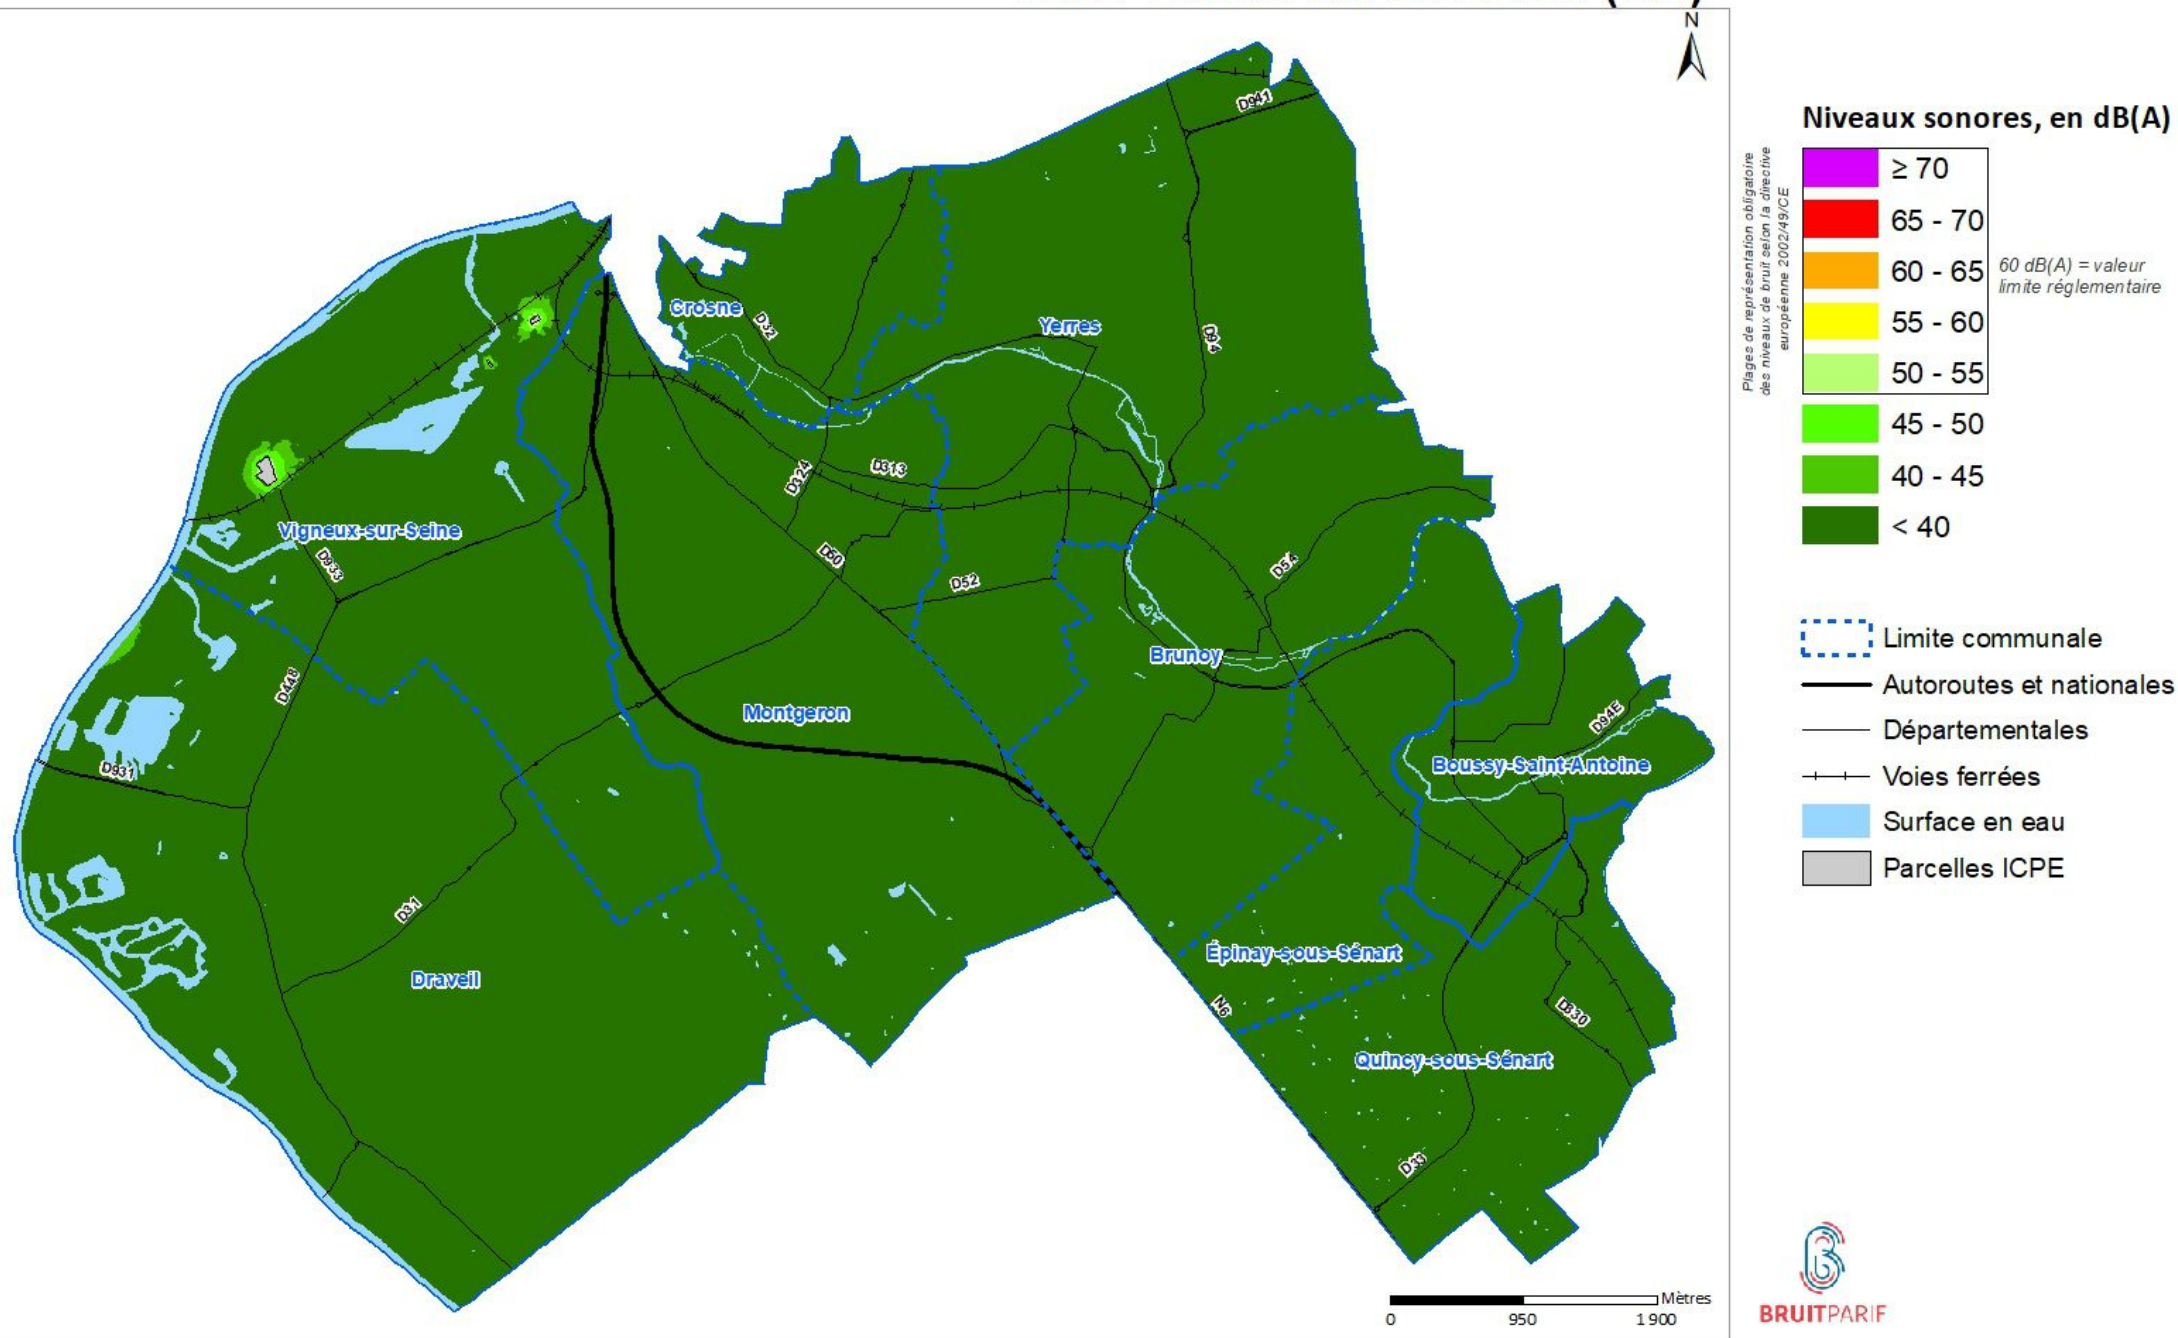

## Carte des niveaux de bruit industriel

Indicateur Ln (Nuit)

### Val d'Yerres Val de Seine (CA)