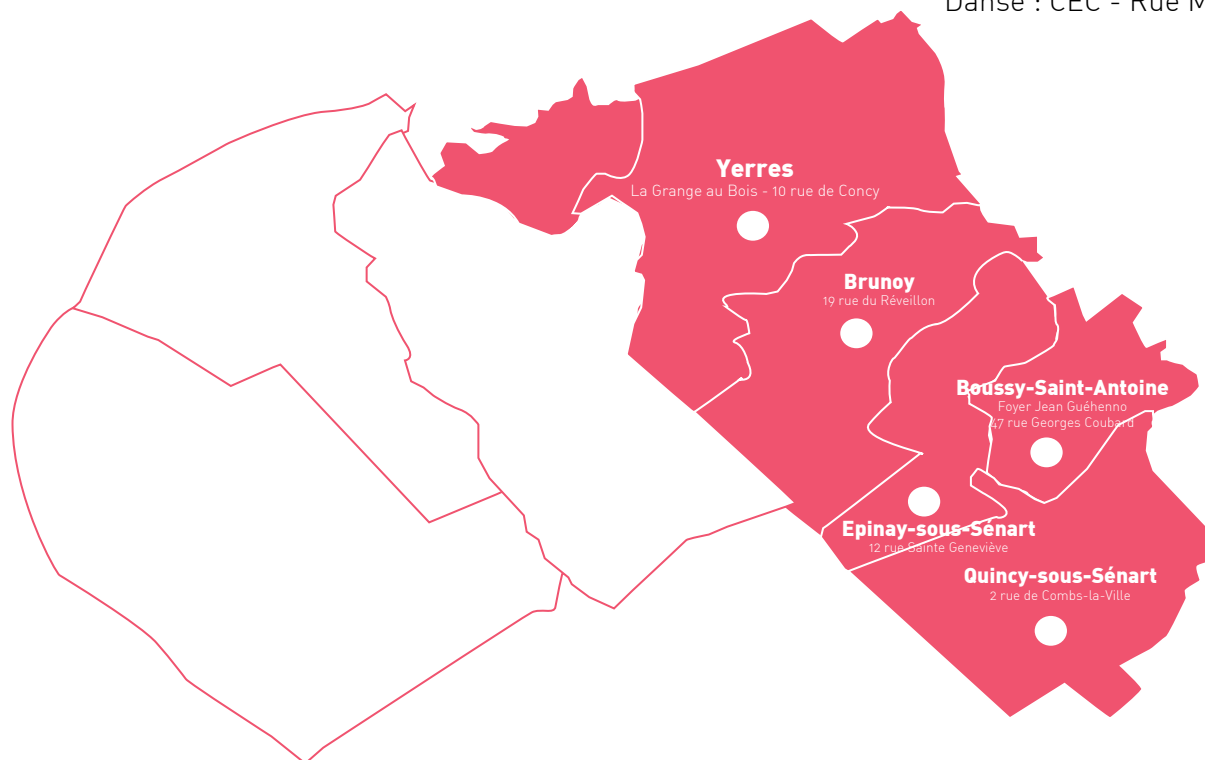

**1 CONSERVATOIRE
À RAYONNEMENT
DÉPARTEMENTAL**
sur 5 sites :

BOUSSY-SAINT-ANTOINE

Musique : Foyer Jean Guéhenno
17 rue G.Coubard

Danse : La Ferme - Cour Neuenhaus

BRUNOY

Musique : 19 rue du Réveillon

Danse : Gymnase Pierre de
Coubertin

rue de l'Espérance

EPINAY-SOUS-SÉNART

12 rue Sainte Geneviève

QUINCY-SOUS-SÉNART

2 rue de Combs-la-Ville

YERRES

Musique et administration :

La Grange au Bois

10 rue de Concy

Danse : CEC - Rue Marc Sangnier

CONSERVATOIRE À RAYONNEMENT DÉPARTEMENTAL

DU VAL D'YERRES

BOUSSY-SAINT-ANTOINE
BRUNOY
ÉPINAY-SOUS-SÉNART
QUINCY-SOUS-SÉNART
YERRES

INFOS
PRATIQUES

PRÉINSCRIPTIONS EN LIGNE