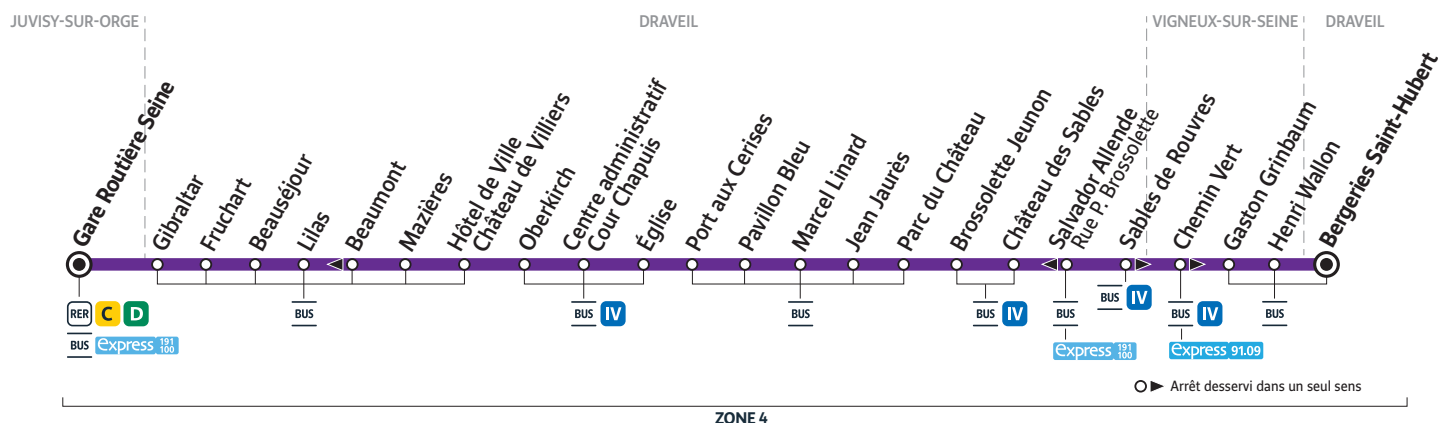

# BUS 12 DRAVEIL Bergeries Saint-Hubert → JUVISY-SUR-ORGE Gare Routière Seine

Horaires valables du 31 août 2020 au 6 juillet 2021

## Du lundi au vendredi

DRAVEIL	Bergeries St-Hubert	5:15	5:46	9:20	9:48	10:22	10:52	11:22	11:52	12:22	12:57	13:27	13:57	14:27	14:57	15:27	15:58	16:32	16:55
	Château des Sables	5:20	5:51	9:26	9:53	10:28	10:58	11:27	11:57	12:27	13:02	13:32	14:02	14:32	15:02	15:32	16:03	16:38	17:01
	Église	5:26	5:57	9:33	10:00	10:34	11:05	11:34	12:03	12:33	13:08	13:38	14:08	14:38	15:09	15:38	16:10	16:45	17:08
	Mazières	5:31	6:02	9:37	10:05	10:39	11:09	11:38	12:08	12:38	13:13	13:43	14:13	14:43	15:13	15:43	16:15	16:50	17:13
JUVISY	Gare Routière Seine	5:37	6:08	9:43	10:11	10:45	11:15	11:44	12:14	12:44	13:19	13:49	14:19	14:49	15:19	15:49	16:21	16:56	17:19

## Samedi

DRAVEIL	Bergeries St-Hubert	5:50	6:10	6:30	6:50	7:10	7:30	7:50	8:10	8:30	8:49	9:21	9:49	10:21
	Château des Sables	5:55	6:15	6:35	6:55	7:16	7:35	7:55	8:15	8:35	8:54	9:27	9:55	10:27
	Église	6:01	6:21	6:41	7:01	7:22	7:41	8:01	8:21	8:41	9:00	9:34	10:02	10:34
	Mazières	6:04	6:24	6:44	7:04	7:26	7:44	8:04	8:25	8:45	9:04	9:38	10:06	10:38
JUVISY-SUR-ORGE	Gare Routière Seine	6:09	6:29	6:50	7:10	7:31	7:51	8:11	8:31	8:51	9:10	9:43	10:12	10:45
DRAVEIL	Bergeries St-Hubert	10:51	11:19	11:51	12:27	12:57	13:27	13:57	14:27	14:57	15:27	15:57	16:27	
	Château des Sables	10:57	11:25	11:56	12:32	13:02	13:33	14:02	14:33	15:02	15:32	16:02	16:32	
	Église	11:04	11:32	12:03	12:39	13:09	13:40	14:09	14:40	15:09	15:39	16:09	16:39	
	Mazières	11:08	11:36	12:07	12:43	13:13	13:43	14:14	14:44	15:13	15:43	16:13	16:44	
JUVISY-SUR-ORGE	Gare Routière Seine	11:14	11:41	12:13	12:48	13:18	13:48	14:20	14:49	15:19	15:49	16:19	16:50	