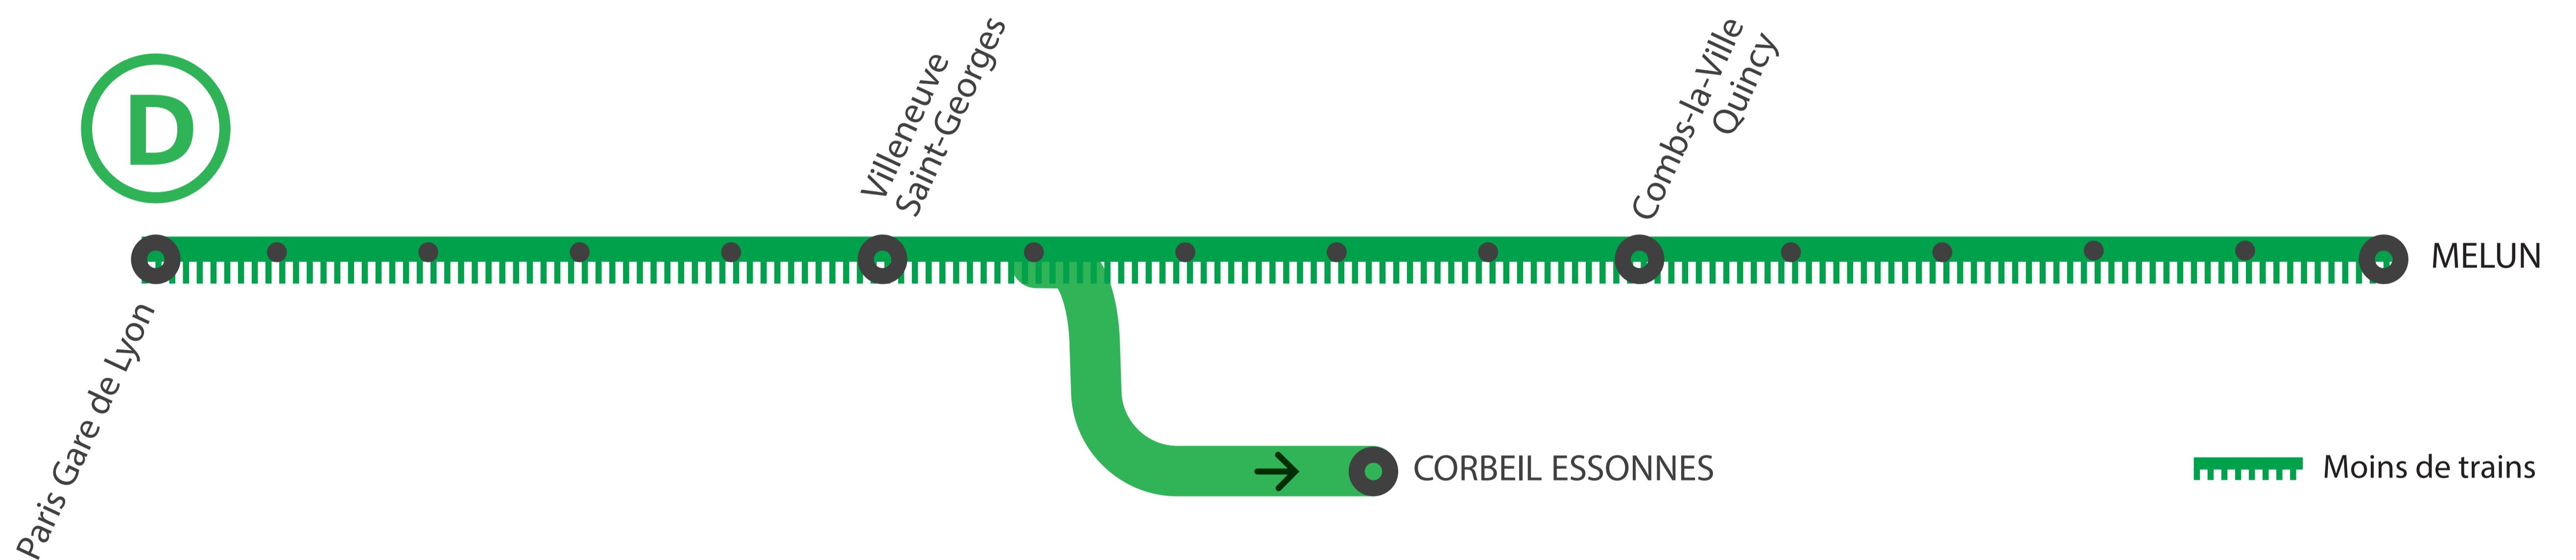

## MOINS DE TRAINS DE 5H À 21H

### ENTRE PARIS GARE DE LYON ET MELUN

NOV.

12

NOV.

19

#### + D'INFORMATION

➔ au guichet

➔ sur [transilien.com](https://www.transilien.com)

➔ sur l'appli SNCF

➔ sur le blog de ligne

➔ Les gares entre Villeneuve Saint-Georges et Melun sont susceptibles d'être desservies par les trains de la ligne R.